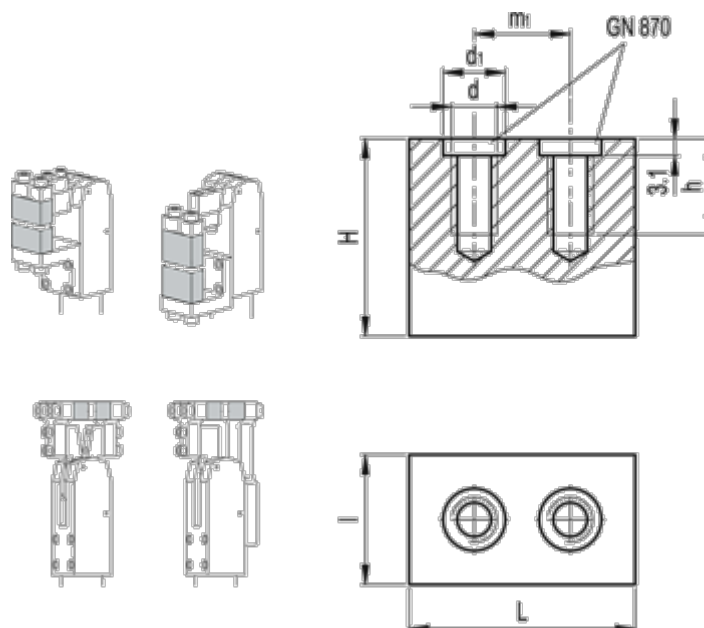

Varenummer: 201017095

Beskrivelse: E+G Spændekæbe GN 872-40-35

Mål

d	= M8
d1 H8/h6	= 11
h	= 17
H	= 35
l	= 17
L	= 40
m1	= 23
Vægt (g)	= 170